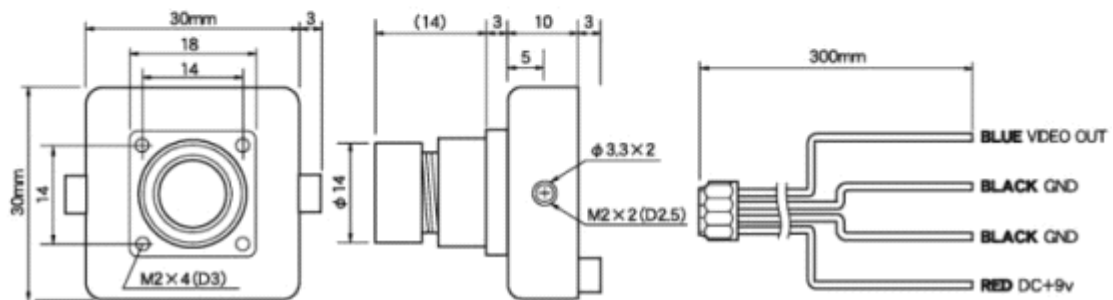

# WAT-660D

牌号： Watec

型号： WAT-660D

技术参数：

CCD 尺寸 1/4"

有效像素(K) C290K

同步系统 内同步

扫描系统 2:1

焦距尺寸（mm） G-38 F2.0

视角（V×H） 51×40

工作电压 DC+9.0V~9.9V

工作电流(mA) 110mA

储存温度(°C) -30~+70

工作温度(°C) -10~+40

外部尺寸 W×H×L(mm) 36×30×16+Lens

重量（g） 30