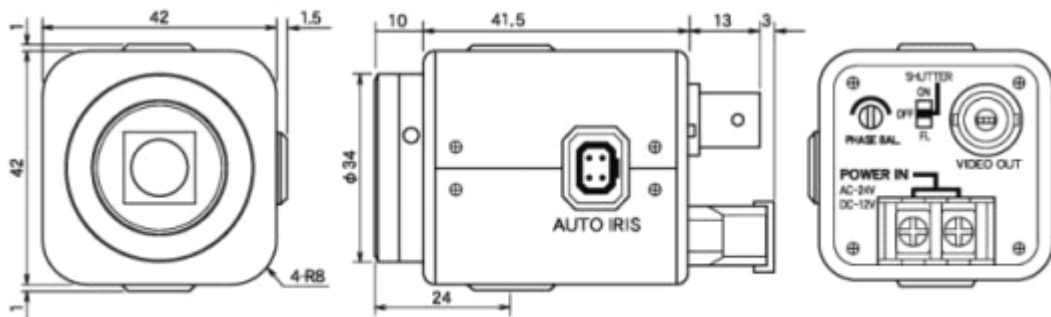

# WAT-137LH 黑白低照度摄像机

牌号: Watec

型号: WAT-137LH

技术参数:

CCD 尺寸 1/3"

有效像素(K) C440K

同步系统 内同步

扫描系统 2:1

接口方式 CS

工作电压 AC24V/DC12V

工作电流(mA) 85mA(AC24V) 200mA (DC12V)

储存温度(°C) -30~+70

工作温度(°C) -10~+40

外部尺寸 W×H×L(mm) 43.5×44×67.5

重量(g) 140