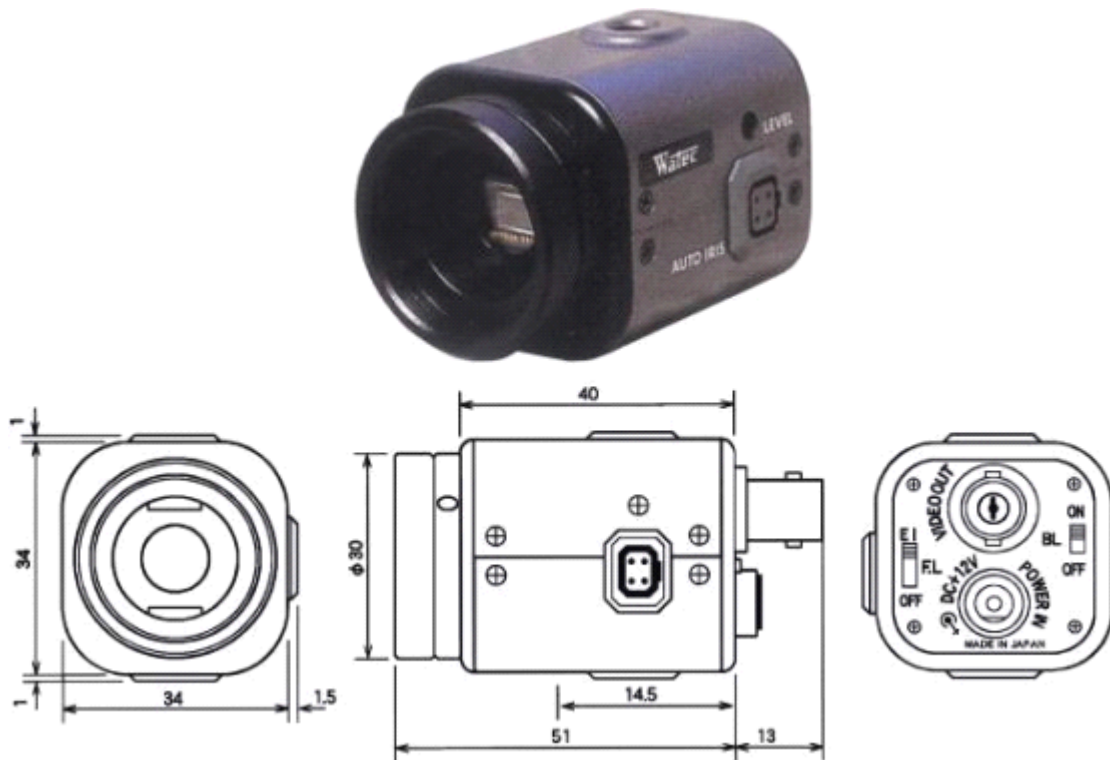

# WAT-902DM2S 超低照度黑白摄像

牌号: Watec

型号: WAT-902DM2S

技术参数:

CCD 尺寸 1/2"

有效像素(K) C440K

同步系统 内同步

扫描系统 2:1

视频输出 1Vpp-75Ω

解晰度(水平) 570Lines

最低照度(Lux) 0.0018Lux F1.4

自动增益控制(dB) 8~40

信噪比(dB) 52

灰度特性 OFF ≐ 1/ LO ≐ 0.54

电子快门(S)固定电子快门 OFF(1/50sec)

自动电子快门 E.L(1/50-1/100000sec),

F.L(1/120sec)

自动光圈控制 VIDEO/DC

接口方式 CS

工作电压 DC+12V~±10%

工作电流(mA) 120

储存温度(°C) -30~+70

工作温度(°C) -10~+40

外部尺寸 W×H×L(mm) 35.5×36×64

重量 (g) 90